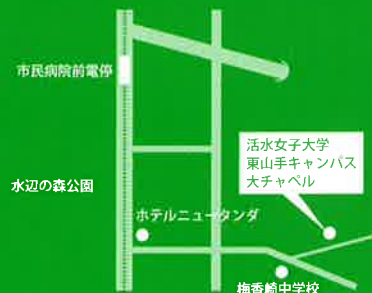

《チケット発売所》

チケットぴあ(Pコード240-089)
浜屋プレイガイド
長崎カトリックセンター(浦上天主堂側)
アクター企画(チトセビアホール内)
アイ・コスモス(公会堂前)

《問い合わせ》

アジェンダ NOVA ながさき
TEL: 095-825-0341(アイ・コスモス)

■主催/アジェンダNOVAながさき
■協力/長崎居留地まつり実行委員会
新宿ゴールデン街Bar十月

■後援/長崎県・長崎市・カトリック長崎大司教区・長崎キリスト教協議会・長崎県宗教者懇話会・学校法人活水学院・活水同窓会・長崎新聞社・朝日新聞社・毎日新聞長崎支局・読売新聞西部本社・西日本新聞社・NBC長崎放送・KTNテレビ長崎・NCC長崎文化放送・NIB長崎国際テレビ